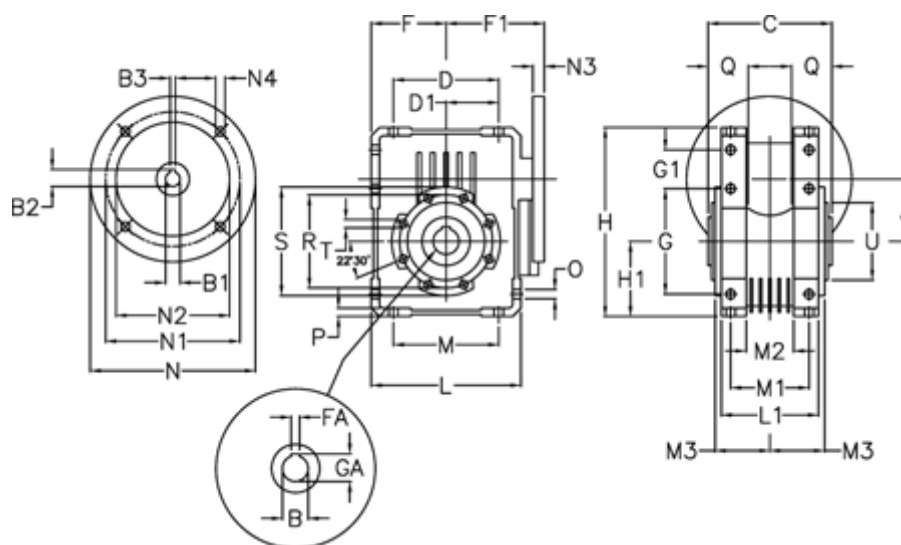

Varenummer: 392208603074136  
 Beskrivelse: Snekkegear med skridnav  
 W86 L2-U-30-P100 B14

## Mål

A = 86.9	F = 100	L = 200	N2 = 110	T = M10x18
B = 35	F1 = 136	L1 = 125	N3 = 10	U = 110
B1 E7 = 28	FA = 10	M = 144	N4 = 8.5	
B2 = 31.3	G = 144	M1 = 101	O = 11.5	
B3 H9 = 8	G1 = 45.5	M2 = 57	P = 11	
C = 140	GA = 38.3	M3 = 64.5	Q = 45	
D = 144	H = 245.5	N = 160	R = 130	
D1 = 72	H1 = 100	N1 = 130	S = 150	